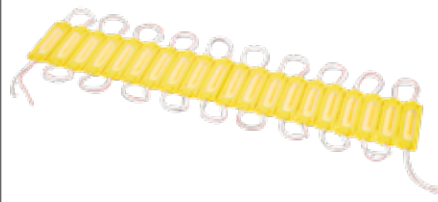

$ 349,00

MODULO COB
AMBAR 12V

MODPIN