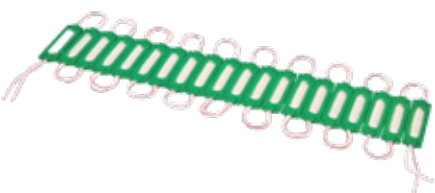

MODAZ

\$ 349,00

MODULO COB  
AZUL 12V

MODROJ

\$ 349,00

MODULO COB  
ROJO 12V

MODVE

\$ 349,00