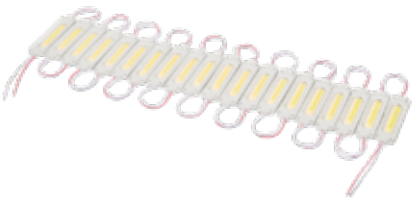

LED T10 2821 SILICONA  
12V VERDE  
700 LUMENS CANBUS

S4ROJ

LED T10 2821 SILICONA  
12V ROJA  
700 LUMENS CANBUS

T10RGB

T10 RGB CON CONTROL  
REMOTO 12V

MODBL

\$ 349,00

MODULO COB  
BLANCO 12V